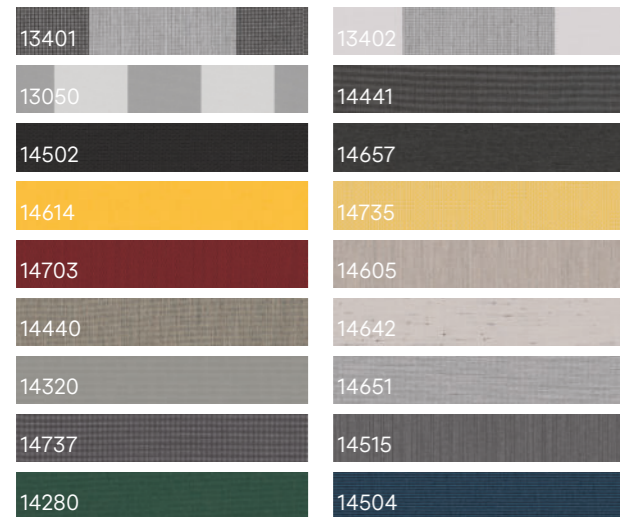

## Gestellfarben

Pulverbeschichtet oder eloxiert – besonders UV- und witterungsbeständig. Drei Trendfarben für Ihre Aktionsmarkise.

RAL 9016

(Verkehrsweiß)

Pulverbeschichtung mit seidenglänzend glatter Oberfläche

SL 94

(Strukturlack)

Pulverbeschichtung, Metallic-Feinstruktur matt (ähnlich DB 703 Feinstruktur)

Silber natur

E6/EV1 Eloxal, Detailelemente pulverbeschichtet RAL 9006