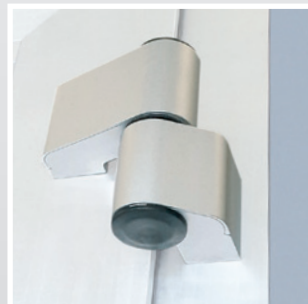

Die Aufsatzbänder sind
3-dimensional einstellbar.