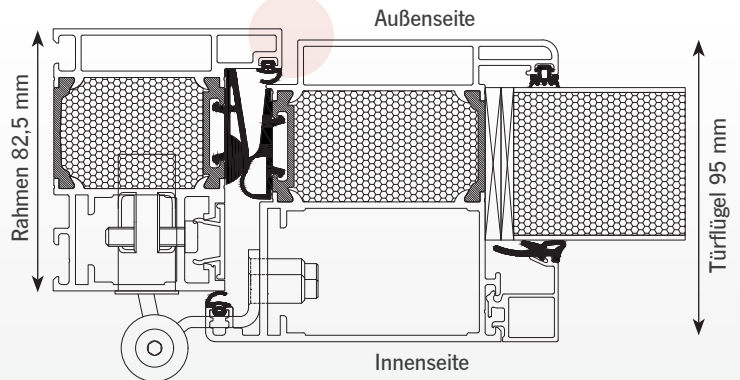

Falzabdeckleiste zur unsichtbaren Dübelverschraubung

Haustüren werden auf Maß gefertigt bis 1150 x 2250 mm (Übergrößen optional lieferbar)

Athos FB (flächenbündig)

Athos SL (Softline)

Bolzensicherungen auf der Bandseite sorgen als solide Aushebelsicherung für erhöhten Einbruchschutz.