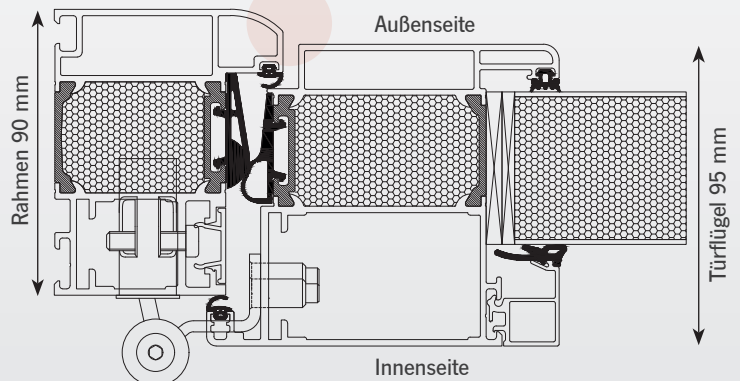

Falzabdeckleiste zur unsichtbaren Dübelverschraubung

Haustüren werden auf Maß gefertigt bis 1150 x 2250 mm (Übergrößen optional lieferbar)

Athos FB (flächenbündig)

Athos SL (Softline)

Bolzensicherungen auf der Bandseite sorgen als solide Aushebelsicherung für erhöhten Einbruchschutz.