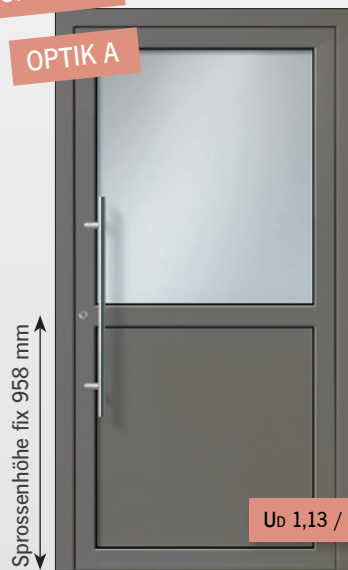

Besonders kurze
Lieferzeiten und
top Preis-Leistung!

Modell Oder mit variabler Sprossenhöhe

Oder
RAL 9006
Griff 03 040 011 / S600
Glas vollflächig mattiert

Oder
RAL 7039
Griff 03 040 011 / S800
oben Glas vollflächig mattiert,
unten Aluminiumfüllung