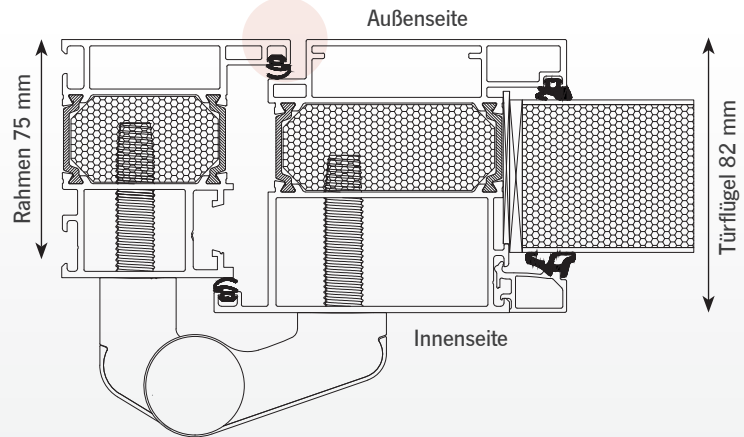

Rundrosette aus Edelstahl

mechanische 3fach-Verriegelung

3 Aufsatzbänder (zweiteilig), silber eloxiert (EV1),
3-dimensional einstellbar

Wärmeschutzglas mit Ug-Wert 0,7

3fach-Verglasung: außen und innen Verbundsicherheitsglas,
im Scheibenzwischenraum Ornamentglas (ausschließlich
vollflächig mattiert oder Mastercarré, Modelle Aller, Donau
und Neckar alternativ mit Motivsandstrahlung)

4-seitig umlaufende Anschlagdichtung innen,
zusätzliche Schwellendichtung und äußere Anschlagdichtung
im Rahmen

Dämmzone mit zusätzlicher Isolierung

wärmegeämmte Flachbodenschwelle

—

Haustüren werden auf Maß gefertigt bis 1150 x 2250 mm
(Übergrößen optional lieferbar)

Porthos FB (flächenbündig)

Der vernickelte Profizylinder
mit Not- und Gefahrenfunktion
wird von einer Edelstahl-
Ringrosette umschlossen.

Edelstahl-Griffstange mit
schrägen Stützen in den
Längen 400, 600 oder
800 mm